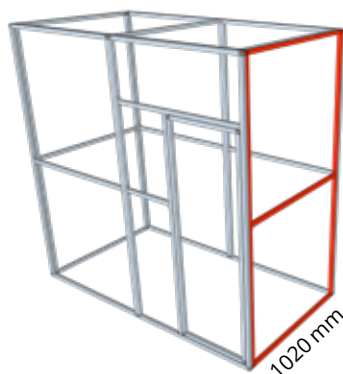

## Wand-Variante A

1020 x 2000 mm

(kombinierbar mit Dach-Variante A und C  
+ Tür-Variante A)

### \* Varianten auch in blank oder schwarz möglich

- Blank: günstiger, können Riefen & Kratzer aufweisen & sind glänzend silber
- Eloxiert: Möbelqualität, härtere Oberfläche sind matt silber
- Schwarz: pulverbeschichtete Profile sind ein Design-Highlight

Nr.	Artikelname	Variante	Artikel-Nr.:	Menge
1.01	<a href="#">Aluprofil ohne Steg</a>	Länge: 960 mm, Oberfläche: eloxiert, Schnittbild: A	R-V25-SI *	1 Stk.
1.02	<a href="#">Aluprofil ohne Steg</a>	Länge: 970 mm, Oberfläche: eloxiert, Schnittbild: A	R-V25-SI *	2 Stk.
1.03	<a href="#">Aluprofil ohne Steg</a>	Länge: 1950 mm, Oberfläche: eloxiert, Schnittbild: A	R-V25-SI *	2 Stk.
1.04	<a href="#">Rechter Winkel</a>	grau	2D2V25-X1.5MK-RAL7035	4 Stk.
1.05	<a href="#">Flansch mit Zapfen</a>	grau	1D1V25K-FLANSCH-R7035	2 Stk.
1.06	<a href="#">Selbstschneidende Schraube</a>	3,9x19 mm, Kreuzschlitz mit Senkkopf	021239-19	4 Stk.
1.07	<a href="#">Draht-Befestigungsset</a>	100 Stk. (für ca. zwei Elemente)	AS-Vo-10153-set	1 Stk.
1.08	<a href="#">Elementverbinder</a>	Senkschraube mit Senkmutter	AS-SEMU-M6-40-12-20	2 Stk.