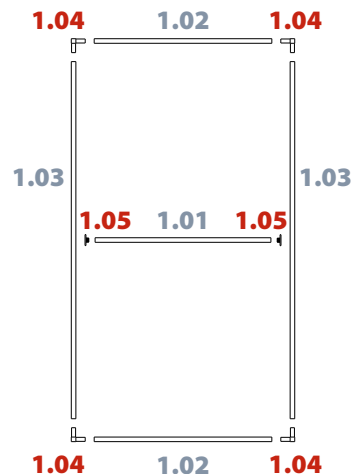

## Wand-Variante A

1020 x 2000 mm

(kombinierbar mit Dach-Variante A und C  
+ Tür-Variante A)

### \* Varianten auch in blank oder schwarz möglich

- Blank: günstiger, können Riefen & Kratzer aufweisen & sind glänzend silber
- Eloxiert: Möbelqualität, härtere Oberfläche sind matt silber
- Schwarz: pulverbeschichtete Profile sind ein Design-Highlight

Nr.	Artikelname	Variante	Artikel-Nr.:	Menge
1.01	<a href="#">Aluprofil ohne Steg</a>	Länge: 960 mm, Oberfläche: eloxiert, Schnittbild: A	R-V25-SI *	1 Stk.
1.02	<a href="#">Aluprofil ohne Steg</a>	Länge: 970 mm, Oberfläche: eloxiert, Schnittbild: A	R-V25-SI *	2 Stk.
1.03	<a href="#">Aluprofil ohne Steg</a>	Länge: 1950 mm, Oberfläche: eloxiert, Schnittbild: A	R-V25-SI *	2 Stk.
1.04	<a href="#">Rechter Winkel</a>	grau	2D2V25-X1.5MK-RAL7035	4 Stk.
1.05	<a href="#">Flansch mit Zapfen</a>	grau	1D1V25K-FLANSCH-R7035	2 Stk.
1.06	<a href="#">Selbstschneidende Schraube</a>	3,9x19 mm, Kreuzschlitz mit Senkkopf	021239-19	4 Stk.
1.07	<a href="#">Draht-Befestigungsset</a>	100 Stk. (für ca. zwei Elemente)	AS-Vo-10153-set	1 Stk.
1.08	<a href="#">Elementverbinder</a>	Senkschraube mit Senkmutter	AS-SEMU-M6-40-12-20	2 Stk.

### Externes Zubehör

Nr.	Artikelname	Variante	Artikel-Nr.:	Menge
1.09	Volierendraht 1000 mm breit **	ca. 2000 mm	**	1 Stk.